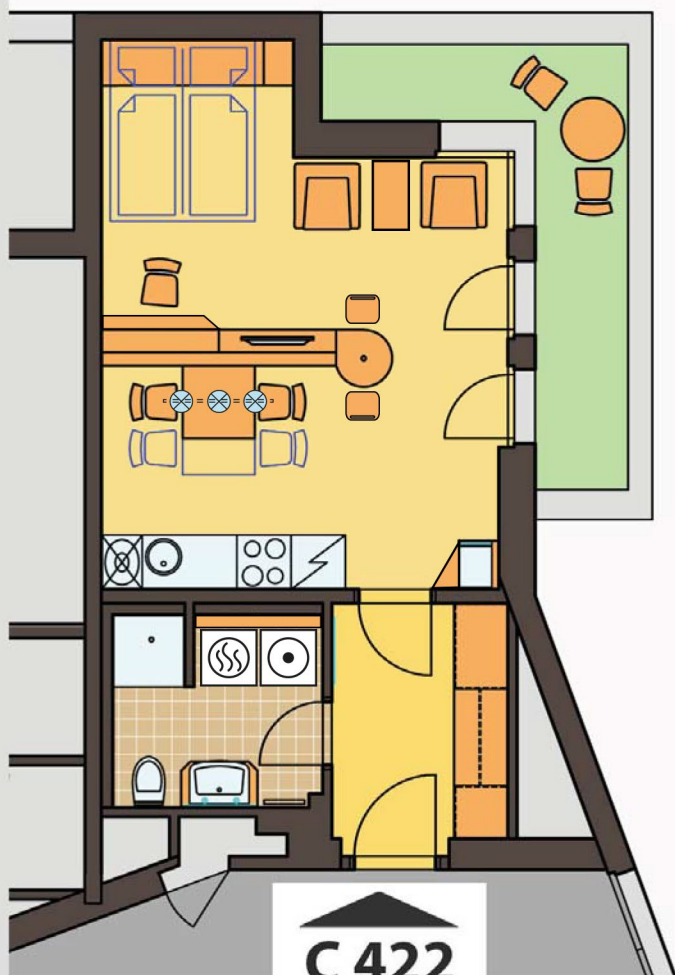

byt č. / apartment no.

C422

1+kk

C 422

0m 1m 2m 3m 4m 5m

ČÍSLO MÍSTNOSTI / ROOM NO.		PLOCHA (m ²) PLACE (m ²)
22.01	CHODBA / HALL	5,3
22.02	OBÝVACÍ POKOJ / LIVING ROOM	24,3
22.03	KOUPELNA / BATHROOM	4,9
22.04	BALKON / BALCONY	7,1
CELKEM / IN TOTAL		41,6