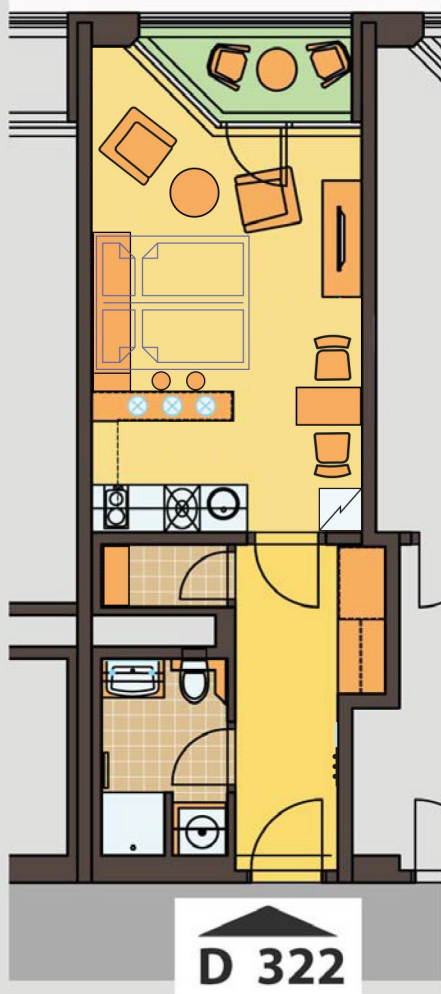

byt č. / apartment no.

D322

1+kk

0m 1m 2m 3m 4m 5m

ČÍSLO MÍSTNOSTI / ROOM NO.		PLOCHA (m ²) PLACE (m ²)
22.01	CHODBA / HALL	6,7
22.02	OBÝVACÍ POKOJ / LIVING ROOM	18,3
22.03	KOUPELNA / BATHROOM	4,0
22.04	KOMORA / CABINET	1,3
22.05	LODŽIE / LOGGIA	2,0
CELKEM / IN TOTAL		32,3